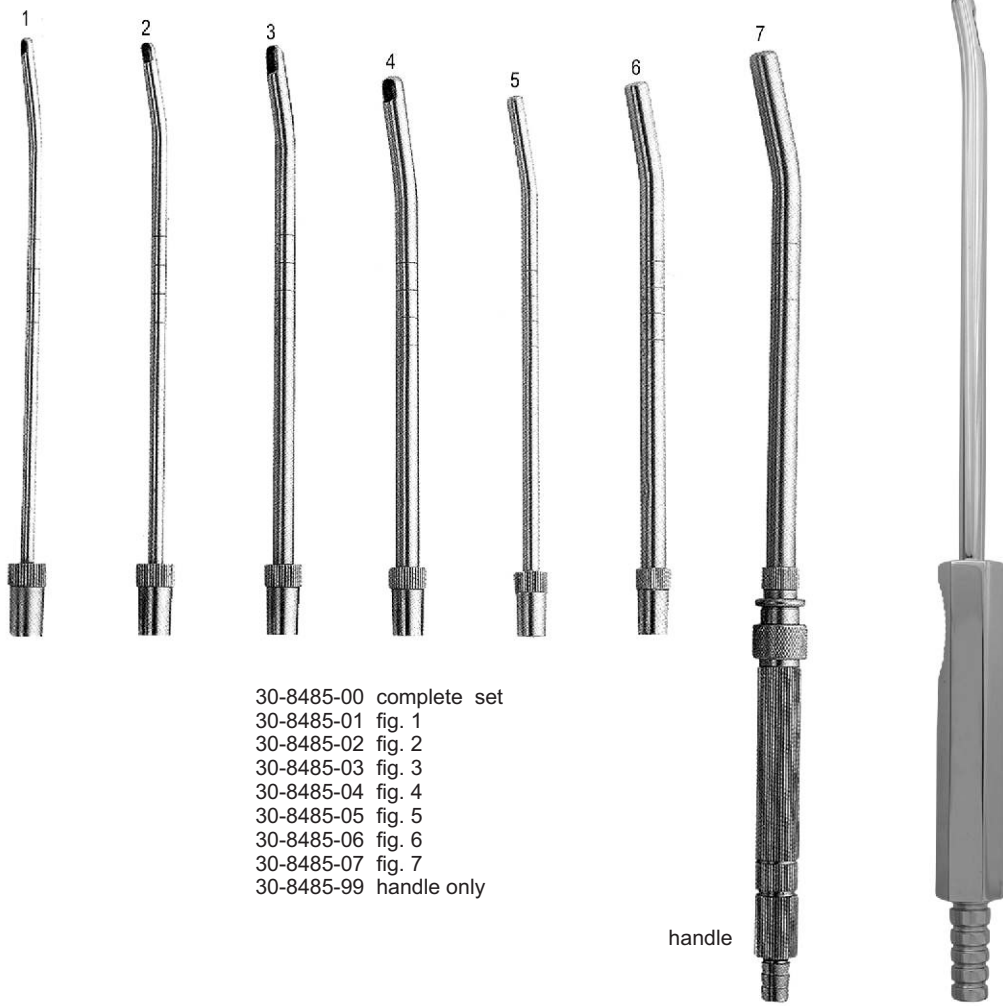

SPACKMANN
30-8471-35
35.0cm

SPACKMANN
30-8472-35
35.0cm

LEECH-WILKINSON
26.5cm

30-8473-01
Ø 10 x 25mm
all

30-8473-02
Ø 13 x 30mm
medium

30-8473-03
Ø 16 x 30mm
large

Ovum Curettes, Abortion Scoops
 Abortusküretten und loffel
 Curetas y cucharillas para aborto
 Curettes d'ovules, cuillères d'avortement
 Ovum Curette, misurini per aborto

30-8476-42

WALLICH
 42.0cm, blunt

30-8477-03
3 mm Ø

30-8478-04
4,5 mm Ø

30-8479-06
6 mm Ø

30-8480-08
8 mm Ø

30-8481-10
10 mm Ø

30-8482-12
12 mm Ø

30-8483-14
14 mm Ø

30-8484-50

- 30-8485-00 complete set
- 30-8485-01 fig. 1
- 30-8485-02 fig. 2
- 30-8485-03 fig. 3
- 30-8485-04 fig. 4
- 30-8485-05 fig. 5
- 30-8485-06 fig. 6
- 30-8485-07 fig. 7
- 30-8485-99 handle only

handle

- 32.0cm
- 30-8486-08 8mm
- 30-8486-10 10mm
- 30-8486-12 12mm

ELLIE
30-8487-33
33.0cm

BRAUN
30-8488-30
30.0cm

30-8489-26
26.0cm

TARGETT
30-8490-30
30.0cm

RAMATHIBODI
30-8491-00

IUD
30-8492-00