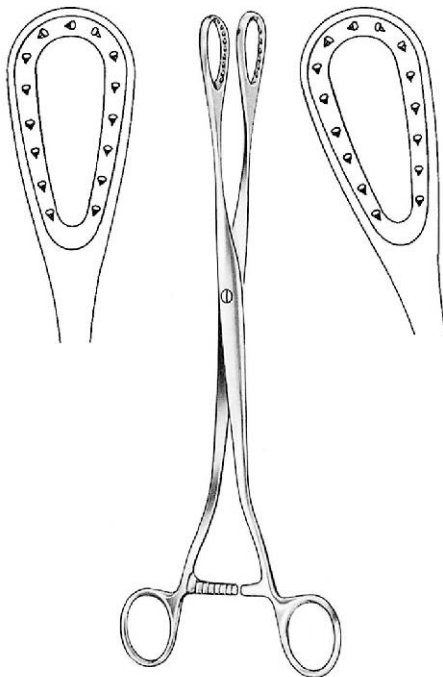

MILNE-MURRAY
30-8429-40
40.0cm

BARNES-NEVILLE
30-8430-40
40.0cm

HAIG-FERGUSON
30-8431-40
40.0cm

MURLESS
30-8432-26
26.0cm

LL
30-8433-21
21.0cm

LUIKART-LL
30-8434-21
21.0cm

BARTON
30-8435-17
17.0cm

ELLIE
 30-8436-25
 25.0cm

NAEGELE
 30-8437-25
 25.0cm

WINTER
 30-8438-36
 36.0cm

AUWARD-ZWEIFEL
 30-8439-42
 42.0cm

TARNIER
 30-8440-46
 46.0cm

BRAUN
 30-8441-42
 42.0cm

GREEN-ARMYTAGE
30-8442-21
21.0cm

GREEN-ARMYTAGE
30-8443-19
19.5cm

GAUSS
30-8444-26
26.0cm

SAENGER
30-8445-27 27.0cm 30-8446-27

SELLHEIM
30-8447-28
28.0cm

KANE
30-8448-08
8.5cm

COLLIN
30-8449-09
9.0cm

OBSTETRICS

HEYWOOD-ITH
 30-8450-25
 25.0cm

COREY
 30-8451-24
 24.0cm

handle

- 32.0cm
- 30-8486-08 8mm
- 30-8486-10 10mm
- 30-8486-12 12mm

ELLIE
30-8487-33
33.0cm

BRAUN
30-8488-30
30.0cm

30-8489-26
26.0cm

TARGETT
30-8490-30
30.0cm

RAMATHIBODI
30-8491-00

IUD
30-8492-00