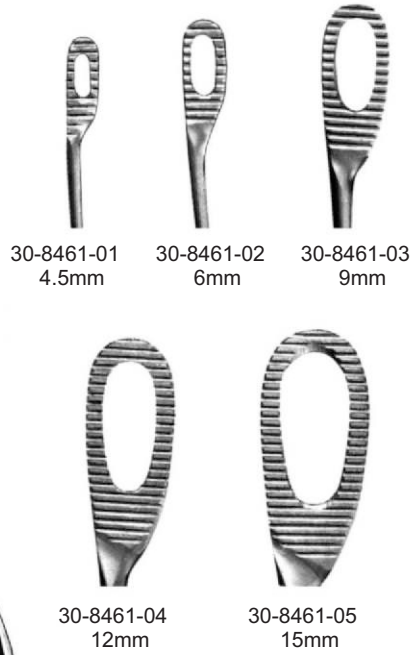

WILLET
 30-8452-19
 19.0cm

WINTER
 28.0cm

Fig 1

2

3

Fig	str	cur
1	30-8453-01	30-8454-01
2	30-8453-02	30-8454-02
3	30-8453-03	30-8454-03

WINTER-NASSAUER
 28.0cm

Fig	str	cur
1	30-8455-01	30-8456-01
2	30-8455-02	30-8456-02
3	30-8455-03	30-8456-03

Mc CLINTOCK
30-8457-24
24.0cm

BONNEY
30-8458-24
24.0cm

VANT'S
30-8459-24 24.0cm
30-8459-27 27.0cm

ERER
30-8460-28
28.0cm

25.0cm

HIRST'S
 27.5cm

HULKA
30-8463-30
30.0cm

HULKA
30-8464-30
30.0cm

SPACKMANN
30-8471-35
35.0cm

SPACKMANN
30-8472-35
35.0cm

LEECH-WILKINSON
26.5cm

30-8473-01
Ø 10 x 25mm
all

30-8473-02
Ø 13 x 30mm
medium

30-8473-03
Ø 16 x 30mm
large

Ovum Curettes, Abortion Scoops
 Abortusküretten und loffel
 Curetas y cucharillas para aborto
 Curettes d'ovules, cuillères d'avortement
 Ovum Curette, misurini per aborto

30-8476-42

WALLICH
 42.0cm, blunt

30-8477-03
3 mm Ø

30-8478-04
4,5 mm Ø

30-8479-06
6 mm Ø

30-8480-08
8 mm Ø

30-8481-10
10 mm Ø

30-8482-12
12 mm Ø