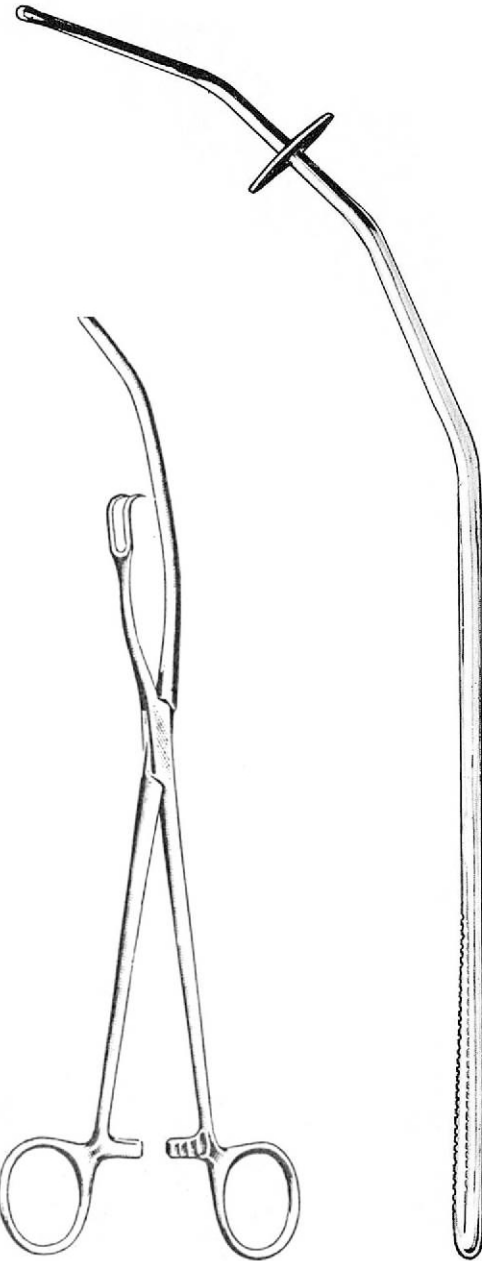

HULKA-KENWICK
30-8465-27
27.5cm

RAMATHIBODI
30-8466-00