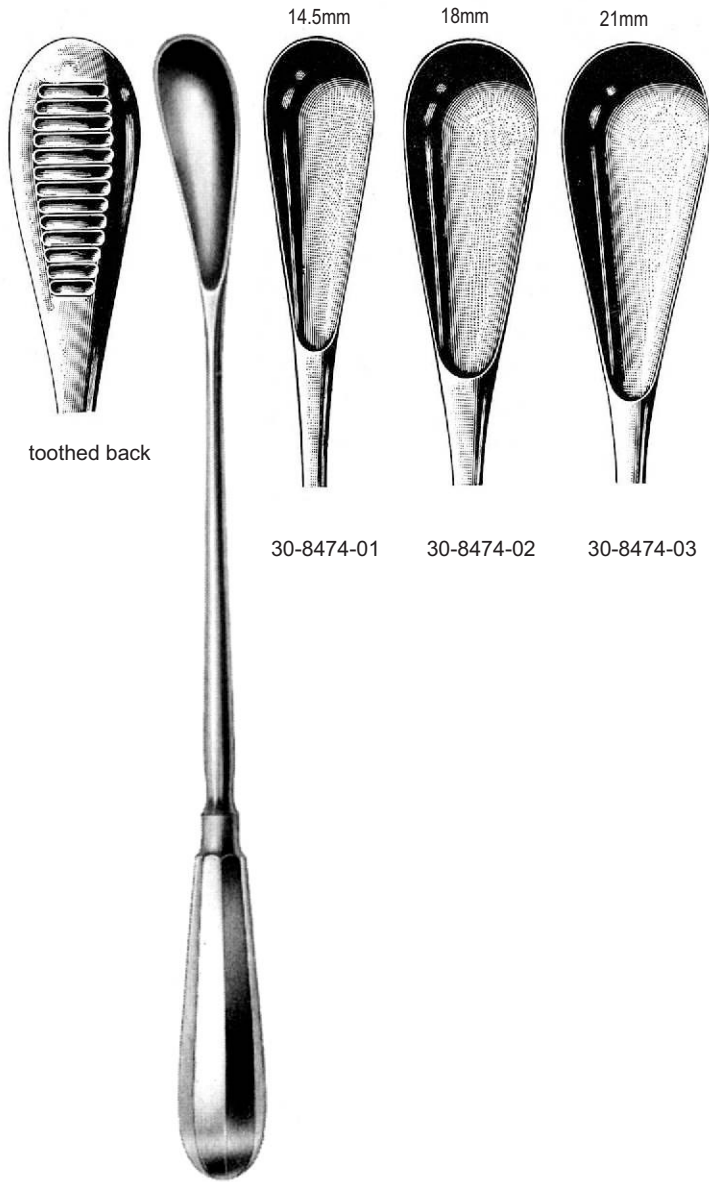

Ovum Curettes, Abortion Scoops
Abortusküretten und loffel
Curetas y cucharillas para aborto
Curettes d'ovules, cuillères d'avortement
Ovum Curette, misurini per aborto

- EN
- DE
- ES
- FR
- IT

toothed back

30-8474-01

30-8474-02

30-8474-03

CUZZI
30.0cm, blunt