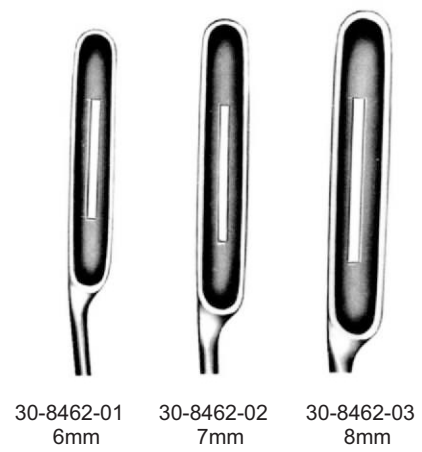

WILLET
 30-8452-19
 19.0cm

WINTER
 28.0cm

Fig 1

2

3

Fig	str	cur
1	30-8453-01	30-8454-01
2	30-8453-02	30-8454-02
3	30-8453-03	30-8454-03

WINTER-NASSAUER
 28.0cm

Fig	str	cur
1	30-8455-01	30-8456-01
2	30-8455-02	30-8456-02
3	30-8455-03	30-8456-03

Mc CLINTOCK
30-8457-24
24.0cm

BONNEY
30-8458-24
24.0cm

VANT'S
30-8459-24 24.0cm
30-8459-27 27.0cm

ERER
30-8460-28
28.0cm

25.0cm

HIRST'S
 27.5cm

HULKA
30-8463-30
30.0cm

HULKA
30-8464-30
30.0cm

SPACKMANN
30-8471-35
35.0cm

SPACKMANN
30-8472-35
35.0cm

LEECH-WILKINSON
26.5cm

30-8473-01
Ø 10 x 25mm
all

30-8473-02
Ø 13 x 30mm
medium

30-8473-03
Ø 16 x 30mm
large

Ovum Curettes, Abortion Scoops
 Abortusküretten und loffel
 Curetas y cucharillas para aborto
 Curettes d'ovules, cuillères d'avortement
 Ovum Curette, misurini per aborto