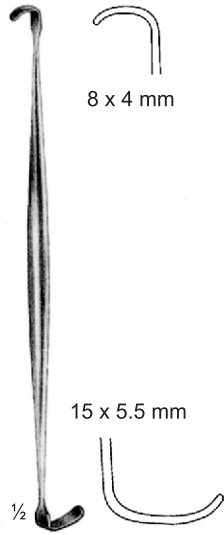

- EN** Retractors
- DE** Wundhaken und -sperrer
- ES** Separadores
- FR** Rétracteurs
- IT** Retrattori

Page 275 to 345

RAGNELL-DAVIS
16-4201-14
14 cm/5 1/2"

16-4202-16
sharp prongs

16-4203-16
blunt prongs

blades
20 x 7 mm

blades
20 x 7 mm

CUSHING
16-4204-20
20 cm/7 7/8"

CUSHING

16-4205-20
16-4208-24
8 mm

16-4206-20
16-4209-24
10 mm

16-4207-20
16-4210-20
12 mm

16-4211-20
16-4214-24
14 mm

16-4212-20
16-4215-24
16 mm

16-4213-20
16-4216-24
18 mm

HANDTE

DES MARRES
 16-4218-16
 16 cm/6 1/4"

DES MARRES
 16 cm/6 1/4"

16-4219-16
 8 mm

16-4220-16
 10 mm

16-4221-16
 12 mm

20 x 22 mm
 22 cm/8 1/2"

16-4390-22

16-4391-21

26 x 30 mm
 23.5 cm/9 1/4"

16-4392-23

16-4393-23

MIDDELDORPF

Measurements of retractors: Depth x Width