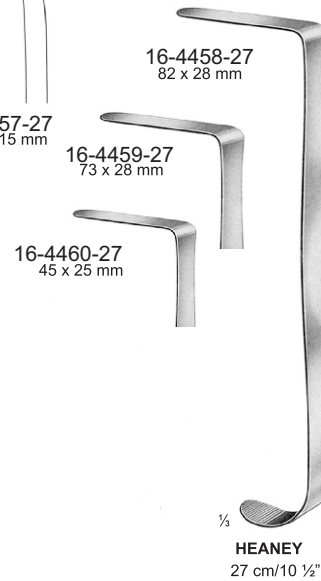

16-4435-25
40 x 40 mm

16-4436-25
45 x 50 mm

16-4437-25
50 x 60 mm

16-4438-25
70 x 70 mm

ISRAEL
25 cm/9 7/8"

Measurements of retractors: Depth x Width

Fig. 1
16-4443-26
26 cm/10 1/4"
25 x 20 mm
30 x 28 mm

Fig. 2
16-4444-27
27.5 cm/10 3/4"
43 x 38 mm
63 x 44 mm

RICHARDSON-EASTMAN
16-4445-1
Set Fig. 1 + 2

RICHARDSON

RICHARDSON
16-4448-24
24 cm/9 1/2"

KELLY
16-4449-26 62 x 50 mm
16-4450-26 70 X 65 mm
26 cm/10 1/4"

16-4446-23
23.5 cm/9 1/4"
25 x 21 mm

16-4446-24
24 cm/9 1/2"
30 x 29 mm

16-4447-24
24 cm/9 1/2"
38 x 40 mm

1/4

48 x 22 mm

CORYLLOS
23 cm/9"

50 x 85 mm

70 x 25 mm

½

½

DOYEN

16-4461-25
 25 cm/9 7/8"

KOCHER

16-4462-22
 22.5 cm/8 3/4"

KOCHER

	Total length	Blade
	cm in.	mm
16-4463-25	25 9 7/8"	80 x 45
16-4464-25	25 9 7/8"	80 x 55
16-4465-25	25 9 7/8"	80 x 65

TUFFIER

16-4466-21
 21.5 cm/8 1/2"