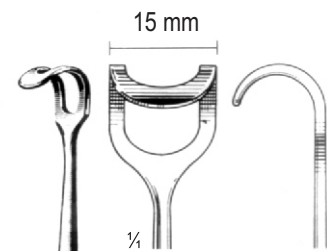

- EN** Retractors
- DE** Wundhaken und -sperrer
- ES** Separadores
- FR** Rétracteurs
- IT** Retrattori

Page 275 to 345

RAGNELL-DAVIS
16-4201-14
14 cm/5 1/2"

16-4202-16
sharp prongs

16-4203-16
blunt prongs

blades
20 x 7 mm

blades
20 x 7 mm

CUSHING
16-4204-20
20 cm/7 7/8"

CUSHING

16-4205-20
16-4208-24
8 mm

16-4206-20
16-4209-24
10 mm

16-4207-20
16-4210-20
12 mm

16-4211-20
16-4214-24
14 mm

16-4212-20
16-4215-24
16 mm

16-4213-20
16-4216-24
18 mm

HANDTE

DES MARRES
 16-4218-16
 16 cm/6 1/4"

DES MARRES
 16 cm/6 1/4"

16-4219-16
 8 mm

16-4220-16
 10 mm

16-4221-16
 12 mm

16-4222-16
 14 mm

16-4223-16
 16 mm

16-4224-16
 18 mm

16 cm/6 1/4"

16-4225-16
 12 mm

16-4226-16
 14 mm

16-4227-16
 16 mm

16-4228-16