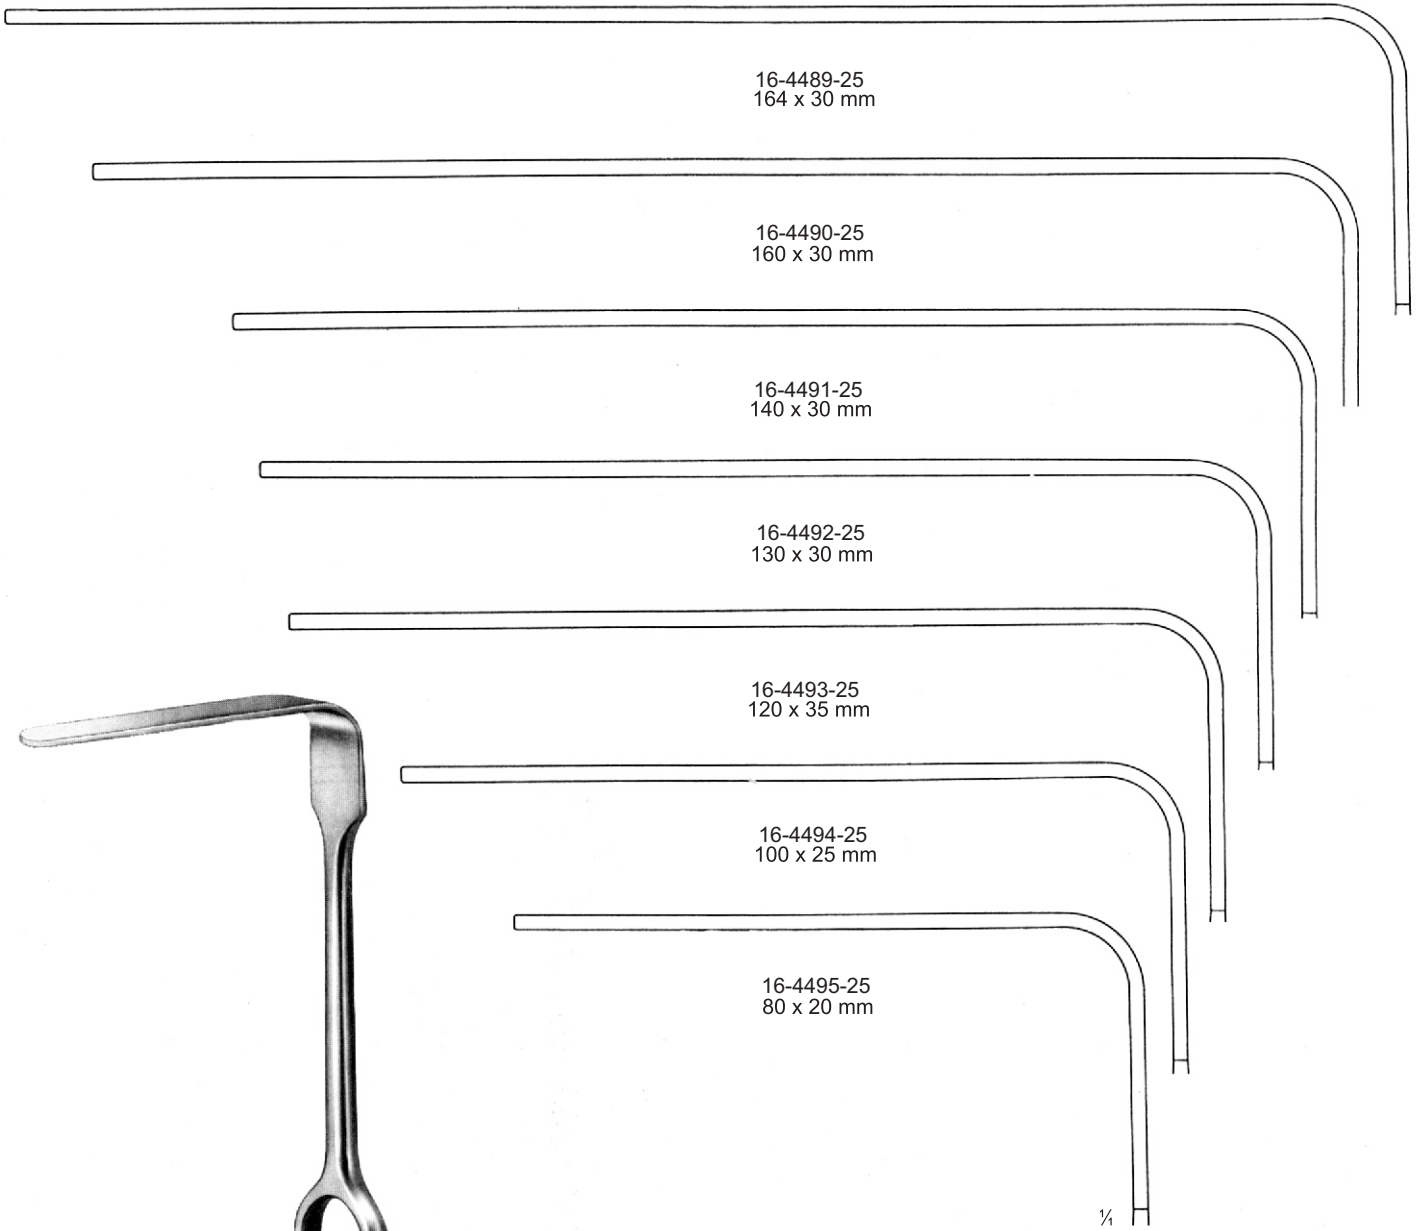

16-4474-29
29.5 cm/11 3/4"
65 x 85 mm

Retractors, Abdominal Retractors ● EN
 Wundhaken, Bauchdeckenhalter ● DE
 Separadores, Separadores abdominales ● ES
 Rétracteurs, rétracteurs abdominaux ● FR
 Divaricatori, divaricatori addominalix ● IT

Measurements of retractors: Depth x width

BRUNNER
25 cm/9 7/8"

BRUNNER
25.5 cm/10"

Fig. 2 = 137 x 65 mm

Fig. 1 = 137 x 44 mm

POLLOSON
 16-4496-27
 27 cm/10 ½"

HARRINGTON
 16-4497-32 = Fig. 1
 16-4498-32 = Fig. 2
 32 cm/12 ½"

16-4502-22
 45 x 15 mm

16-4503-22
 60 x 23 mm

16-4504-22
 72 x 20 mm

Measurements of retractors: Depth x Width

38 mm

50 mm

75 mm

DEAVER
16-4511-32
32 cm/12 1/2"

DEAVER
16-4512-31
31.5 cm/12 3/8"

DEAVER
16-4513-31
31.5 cm/12 3/8"

DEEVER-BABY

DEEVER

RETRACTORS

16-4516-29
 29.5 cm/11⁵/₈"
 width of blade 48 mm

16-4516-33
 33 cm/13"
 width of blade 63 mm

ALLISON