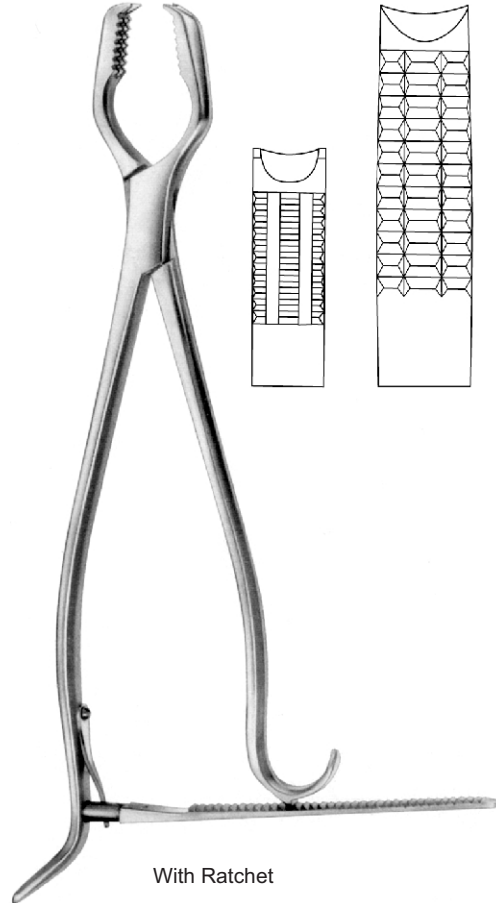

With Ratchet
14-3505-33
14-3505-45