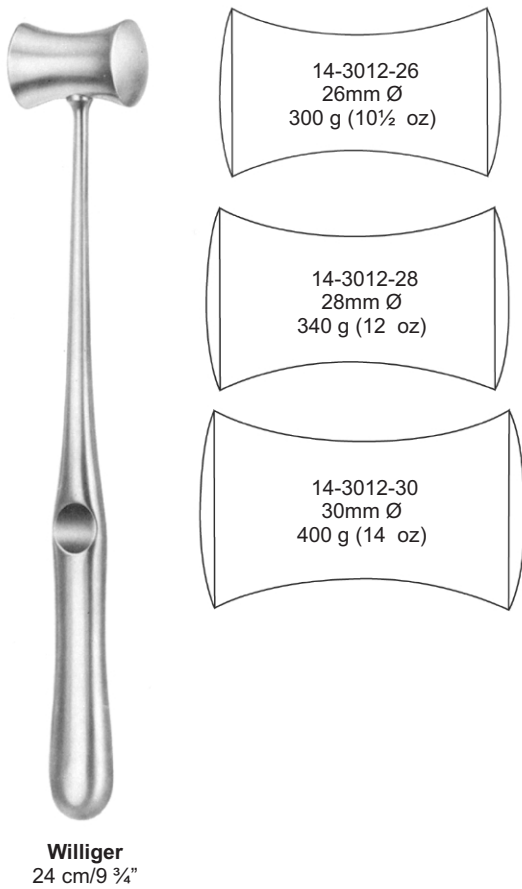

- EN** Bone Surgery
- DE** Knochenchirurgie
- ES** Cirugía ósea
- FR** Chirurgie osseuse
- IT** Chirurgia ossea

Page 170 to 268

Mead
14-3001-17 17 cm/6 ½"
26mm Ø, 320 g (11¼ oz)

Partsch
14-3002-18 18 cm/7"
22mm Ø, 200 g (7 oz)

14-3003-30
30mm Ø, 510 g

14-3004-26 250 g
14-3005-26 450 g
26.5 cm/10 ¾"

14-3006-18 18.5 cm/7 ½"
25mm Ø 135 g

lead filled

14-3007-19 19 cm/7 ¾"
22mm Ø 155 g

Hajek
14-3008-22 22 cm/8 ¾"
27mm Ø 130 g

Gerzog
14-3014-18
18 cm/7"
250 g

Kirk
14-3015-19
19 cm/7 1/2"
750 g

Heath
18 cm/7"
14-3016-35 35mm Ø (28 oz)
14-3016-40 40mm Ø (36 oz)

14-3017-26
26.5 cm/10 1/2"
530 g (19 oz)

14-3018-24
24 cm/9 1/2"
(30mm Ø 480 g)

14-3019-22
22.5 cm/9"
(37mm Ø 370 g)

14-3020-00
Spare Faces

14-3020-24
24 cm/9 1/2"

14-3021-26 26.5 cm/10 1/2"
 30mm Ø, 510 g (18 oz)

14-3022-26
 26.5 cm/10 1/2"

14-3023-25 250 g (0.55 lbs)
 14-3023-45 450 g (1 lbs)
 14-3023-90 900 g (2 lbs)
 26.5 cm/10 1/2"