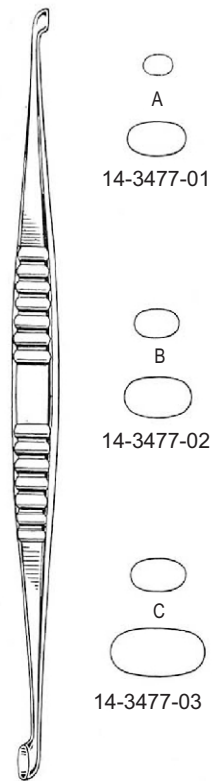

14-3457-24
 24 cm/9 1/4"

WILLIGER
17.5 cm/7"

Fig. 00
14-3458-20

Fig. 0
14-3458-10

Fig. 01
14-3458-01

Fig. 02
14-3458-02

Fig. 00
14-3459-20

Fig. 0
14-3459-10

LEMPERT
 17.5 cm/7"

HALLE
 21 cm/8 1/4"

25 cm/10"

VOLKMANN
17 cm/7"

BRUNS
17 cm/7"

SCHEDE
17 cm/7"

SPRATT
16.5 cm/6 3/4"

Bone Curettes ● EN
 Scharfe Löffel ● DE
 Cucharillas cortantes ● ES
 Curettes osseuses ● FR
 Curette ossee ● IT

WILLIGER
 13.5 cm/5 ¼"

MARTINI
 13.5 cm/5 ¼"

VOLKMANN
 14-3474-13 13 cm/5"
 14-3474-14 14 cm/5 ½"

VOLKMANN
 14-3475-13 13 cm/5 ¼"
 14-3475-16 16 cm/6 ¼"
 14-3475-20 20 cm/8"

14-3476-21
 21 cm/8 ¼"

VOLKMANN
 21.5 cm/8 ½"

VOLKMANN
17 cm/6 3/4"

VOLKMANN
 27 cm/10 3/4"

Martin
14-3482-19
19 cm/7½"

Preston
14-3483-18
18 cm/7¼"

Straight

Bircher-Ganske
14-3484-20
20 cm/8"

Curved

Bircher-Ganske
14-3485-20
20 cm/8"