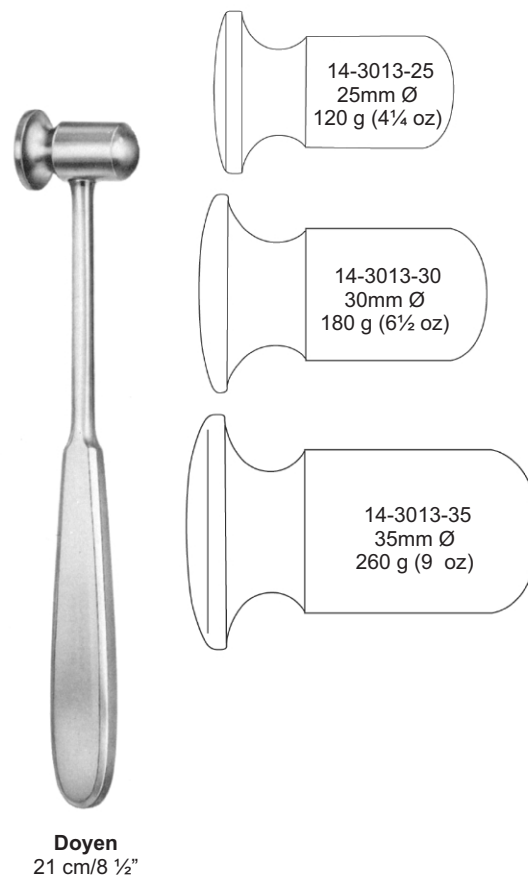

- EN** Bone Surgery
- DE** Knochenchirurgie
- ES** Cirugía ósea
- FR** Chirurgie osseuse
- IT** Chirurgia ossea

Page 170 to 268

Mead
14-3001-17 17 cm/6 ½"
26mm Ø, 320 g (11¼ oz)

Partsch
14-3002-18 18 cm/7"
22mm Ø, 200 g (7 oz)

14-3003-30
30mm Ø, 510 g

14-3004-26 250 g
14-3005-26 450 g
26.5 cm/10 ¾"

14-3006-18 18.5 cm/7 ½"
25mm Ø 135 g

lead filled

14-3007-19 19 cm/7 ¾"
22mm Ø 155 g

Hajek
14-3008-22 22 cm/8 ¾"
27mm Ø 130 g

Gerzog
14-3014-18
18 cm/7"
250 g

Kirk
14-3015-19
19 cm/7 1/2"
750 g

Heath
18 cm/7"
14-3016-35 35mm Ø (28 oz)
14-3016-40 40mm Ø (36 oz)

14-3017-26
26.5 cm/10 1/2"
530 g (19 oz)

14-3018-24
24 cm/9 1/2"
(30mm Ø 480 g)

14-3019-22
22.5 cm/9"
(37mm Ø 370 g)