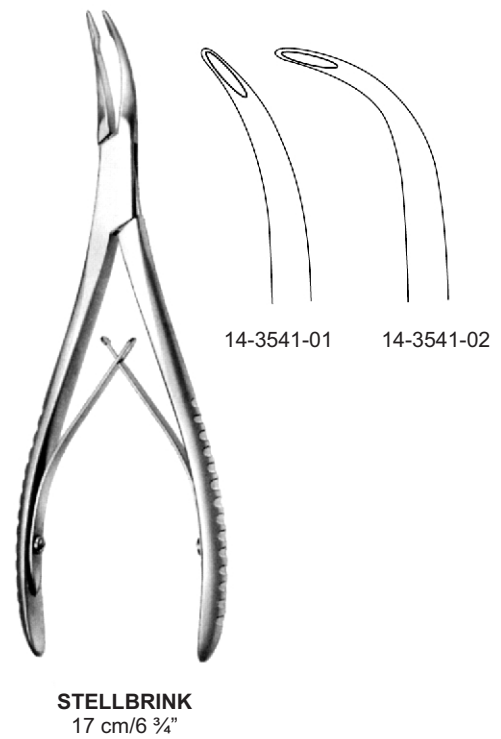

Haase
 14-3517-16
 16.5 cm/6 1/2"

14-3518-19
19 cm/7 3/4"

14-3519-23
23 cm/9"

14-3520-25
25 cm/10"

FROSCH
 14-3521-18
 18 cm/7"

14-3522-20
 20 cm/8"

14-3523-18
 18.5 cm/7 1/2"

14-3524-40
 40 cm/16"

14-3525-40
 40 cm/16"

TUFFIER
14-3526-27
27 cm/10 3/4"

14-3527-19 19 cm/7 3/4"
14-3527-26 26 cm/10 1/4"

ULRICH
14-3528-28
28 cm/11"

14-3529-13
 13.5 cm/5¼"

14-3530-20
 20 cm/8"

Reall
14-3531-17
17 cm/6¾"

Patella Forceps

14-3532-17
17.5 cm/7"

LOWMAN
 14-3533-12 12.0cm
 14-3533-18 18.5cm
 14-3533-20 20.0cm
 14-3533-22 22.0cm

GERSTER-LOWMANN
 14-3534-18 18.0cm
 14-3534-20 20.0cm
 14-3534-22 22.0cm

LAMBERT-LOWMAN
 2x2 prongs
 14-3535-18 18.0cm
 14-3535-20 20.0cm
 14-3535-22 22.0cm

LOWMAN-HOGLUND
 14-3536-12 12.0cm
 14-3536-17 17.5cm
 14-3536-20 20.0cm
 14-3536-22 22.0cm

GERSTER
 14-3537-15

MINI-FRIEDMAN
 14-3543-12
 12 cm/4 ¾"

FRIEDMAN
 14-3544-14
 14 cm/5 ½"

MEAD
 14-3545-16
 16.5 cm/6 ½"