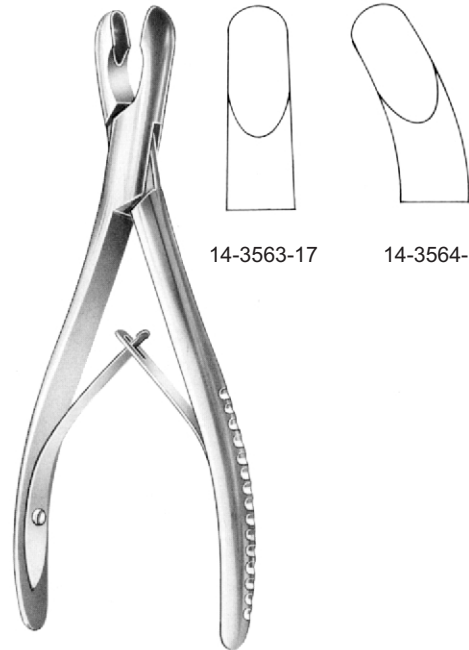

14-3532-17
17.5 cm/7"

LOWMAN
 14-3533-12 12.0cm
 14-3533-18 18.5cm
 14-3533-20 20.0cm
 14-3533-22 22.0cm

GERSTER-LOWMANN
 14-3534-18 18.0cm
 14-3534-20 20.0cm
 14-3534-22 22.0cm

LAMBERT-LOWMAN
 2x2 prongs
 14-3535-18 18.0cm
 14-3535-20 20.0cm
 14-3535-22 22.0cm

ADSON
 14-3558-21
 21 cm/8 1/4"

BACON
 14-3559-20
 20 cm/8"

FISCH
 17 cm/6 3/4"

14-3560-01

14-3560-02

LUER
14-3561-01
15 cm/6"

LUER
14-3561-02
15 cm/6"

LUER
14-3561-03
15 cm/6"

LUER
14-3562-01
15 cm/6"

LUER
14-3562-02
15 cm/6"

14-3563-17

14-3564-17

LUER
17 cm/6 3/4"

UNIVERSAL
 14-3565-13
 13.5 cm/5 1/4"

SCHELL
 14-3566-17
 17 cm/6 3/4"

COTTLE-JANSEN
 14-3567-18
 18 cm/7"

JANSEN
 14-3568-19
 19 cm/7 1/2"

IDEAL
 14-3636-00 handle only
 14-3636-01 set

14-3636-02

14-3636-03

14-3636-04

14-3637-01 adult
 14-3637-02 child