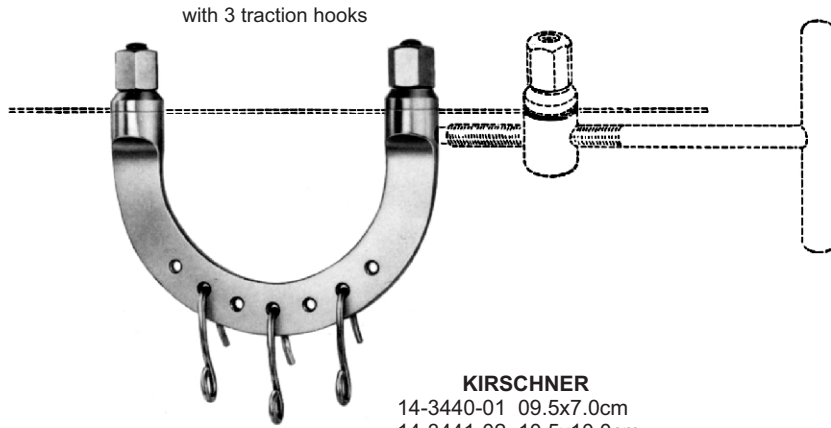

KIRSCHNER
14-3440-01 09.5x7.0cm
14-3441-02 10.5x10.0cm
14-3442-03 12.0x12.0cm
14-3443-04 15.5x15.5cm
14-3444-05 20.0x15.5cm