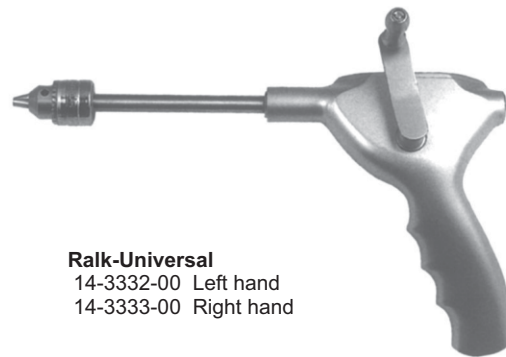

14-3329-00

Kirschner
14-3326-00 complete set

14-3327-00

Bunnell
 14-3330-00

Ralk
 14-3331-00

Ralk-Universal
 14-3332-00 Left hand
 14-3333-00 Right hand

14-3334-00

Spare Saw Blade
14-3335-12 12mm
14-3335-15 15mm
14-3335-18 18mm