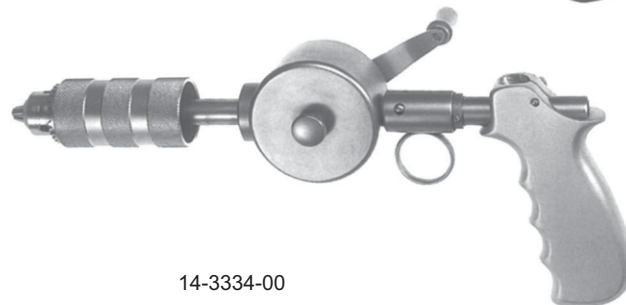

14-3329-00

Kirschner
14-3326-00 complete set

14-3327-00

Bunnell
 14-3330-00

Ralk
 14-3331-00

Ralk-Universal
 14-3332-00 Left hand
 14-3333-00 Right hand

14-3334-00

Spare Saw Blade
14-3335-12 12mm
14-3335-15 15mm
14-3335-18 18mm