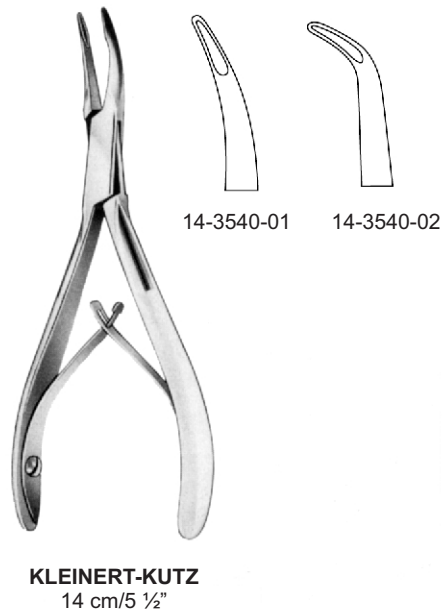

Haase
 14-3517-16
 16.5 cm/6 1/2"

14-3518-19
19 cm/7 3/4"

14-3519-23
23 cm/9"

14-3520-25
25 cm/10"

FROSCH
 14-3521-18
 18 cm/7"

14-3522-20
 20 cm/8"

14-3523-18
 18.5 cm/7 1/2"

14-3524-40
 40 cm/16"

14-3525-40
 40 cm/16"

TUFFIER
14-3526-27
27 cm/10 3/4"

14-3527-19 19 cm/7 3/4"
14-3527-26 26 cm/10 1/4"

ULRICH
14-3528-28
28 cm/11"

14-3529-13
 13.5 cm/5¼"

14-3530-20
 20 cm/8"

Reall
14-3531-17
17 cm/6¾"

Patella Forceps

14-3532-17
17.5 cm/7"

LOWMAN
 14-3533-12 12.0cm
 14-3533-18 18.5cm
 14-3533-20 20.0cm
 14-3533-22 22.0cm

GERSTER-LOWMANN
 14-3534-18 18.0cm
 14-3534-20 20.0cm
 14-3534-22 22.0cm

LAMBERT-LOWMAN
 2x2 prongs
 14-3535-18 18.0cm
 14-3535-20 20.0cm
 14-3535-22 22.0cm

LOWMAN-HOGLUND
 14-3536-12 12.0cm
 14-3536-17 17.5cm
 14-3536-20 20.0cm
 14-3536-22 22.0cm

GERSTER
 14-3537-15

MINI-FRIEDMAN
 14-3543-12
 12 cm/4 ¾"

FRIEDMAN
 14-3544-14
 14 cm/5 ½"

MEAD
 14-3545-16
 16.5 cm/6 ½"