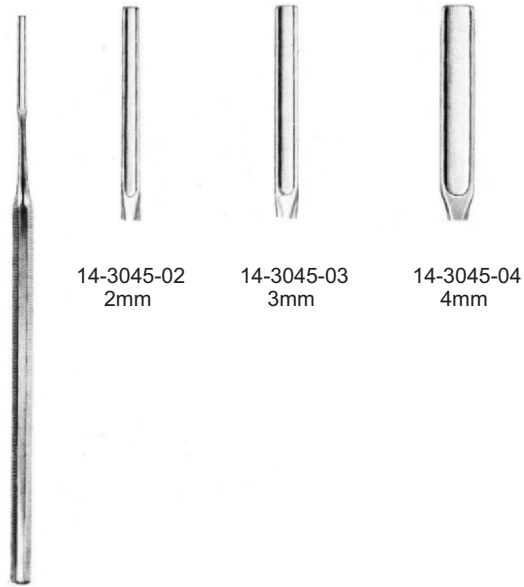

14-3038-05
 14-3038-06
 14-3038-07
 14-3038-08
 14-3038-10
 14-3038-15

14-3039-05
 14-3039-06
 14-3039-07
 14-3039-08
 14-3039-10
 14-3039-15

14-3040-10

BUCK-GRAMCKO
11 cm/4 1/2"

14-3041-10

14-3042-10

BUCK-GRAMCKO
10 cm/4"

14-3043-10

14-3044-02
2mm

14-3044-03
3mm

14-3044-04
4mm

BUCKLEY
16 cm/6 1/2"

Bone Chisels, Gauges
 Knochenmeißel, Hohlmeißel
 Cinceles, Gubias
 Scalpelli per ossa, calibri
 Ciseaux à os, jauges

- EN
- DE
- ES
- FR
- IT