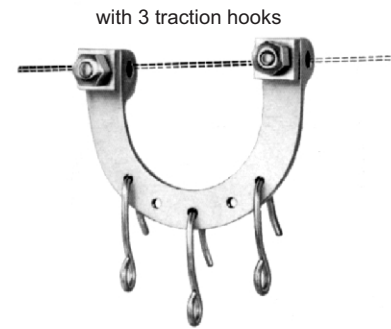

KIRSCHNER
 lancet point
 flat end

mm ø	100 mm
1.0	14-3439-10
1.2	14-3439-12
1.5	14-3439-15
1.6	14-3439-16
1.8	14-3439-18
2.0	14-3439-20
2.2	14-3439-22
2.5	14-3439-25

KIRSCHNER
 14-3440-01 09.5x7.0cm
 14-3441-02 10.5x10.0cm
 14-3442-03 12.0x12.0cm
 14-3443-04 15.5x15.5cm
 14-3444-05 20.0x15.5cm