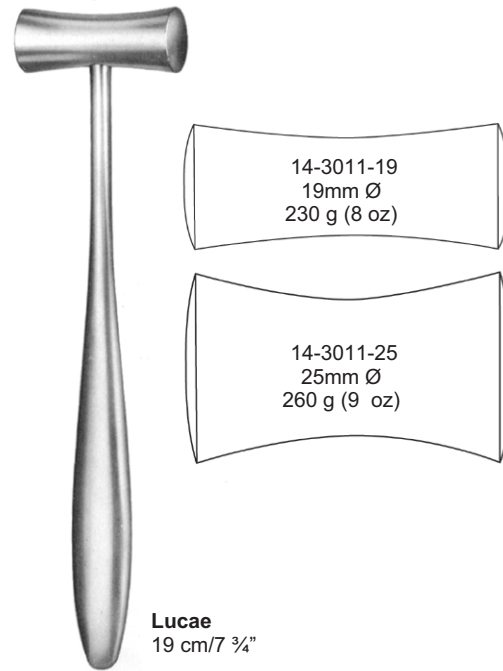

- EN** Bone Surgery
- DE** Knochenchirurgie
- ES** Cirugía ósea
- FR** Chirurgie osseuse
- IT** Chirurgia ossea

Page 170 to 268

Mead
14-3001-17 17 cm/6 ½"
26mm Ø, 320 g (11¼ oz)

Partsch
14-3002-18 18 cm/7"
22mm Ø, 200 g (7 oz)

14-3003-30
30mm Ø, 510 g

14-3004-26 250 g
14-3005-26 450 g
26.5 cm/10 ¾"

14-3006-18 18.5 cm/7 ½"
25mm Ø 135 g

lead filled

14-3007-19 19 cm/7 ¾"
22mm Ø 155 g

Hajek
14-3008-22 22 cm/8 ¾"
27mm Ø 130 g

Gerzog
14-3014-18
18 cm/7"
250 g

Kirk
14-3015-19
19 cm/7 1/2"
750 g

Heath
18 cm/7"
14-3016-35 35mm Ø (28 oz)
14-3016-40 40mm Ø (36 oz)

14-3017-26
26.5 cm/10 1/2"
530 g (19 oz)

14-3018-24
24 cm/9 1/2"
(30mm Ø 480 g)

14-3019-22
22.5 cm/9"
(37mm Ø 370 g)