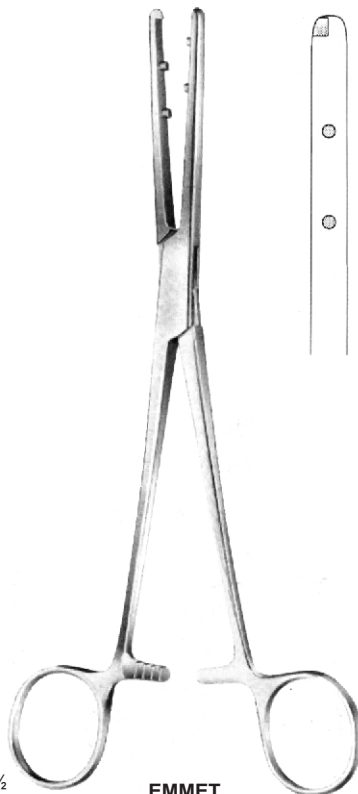

- EN** Cotton Swab Forceps
- DE** Tupfer-und Kornzangen
- ES** Pinzas para tapones y curaciones
- FR** Pince à coton-tige
- IT** Pinza per tampone di cotone

Page 158 to 163

without ratchet

with ratchet

GROSS-MAIER

GROSS-MAIER

GROSS-MAIER

straight		curved		straight		curved	
12-2812-16	12-2802-16	14.5	5 3/4"	12-2803-14	12-2804-14	12-2805-20	20 cm/7 7/8"
12-2812-18	12-2802-18	16	6 1/4"	12-2803-16	12-2804-16	12-2805-22	22 cm/8 1/2"
12-2812-20	12-2802-20	18	7 1/8"	12-2803-18	12-2804-18	12-2805-25	25 cm/9 7/8"
12-2812-25	12-2802-25	20	7 7/8"	12-2803-20	12-2804-20		
		25	9 7/8"	12-2803-25	12-2804-25		

COTTON SWAB FORCEPS

ULRICH

12-2807-22
 22.5 cm/8 3/4"

12-2807-26
 26.5 cm/10 3/8"

12-2808-22
 22.5 cm/8 3/4"

12-2808-26
 26.5 cm/10 3/8"

1/2

EMMET
 12-2809-21
 21 cm/8 1/4"

1/2

DUPLAY
 20 cm/7 7/8"

Dressing and Cotton Swab Forceps ● EN
 Komzangen und Tupferzangen ● DE
 Pinzas para vendajes y tapones ● ES
 Pinze per medicazione e cotton fioc ● FR
 Pincès à pansement et coton-tige ● IT