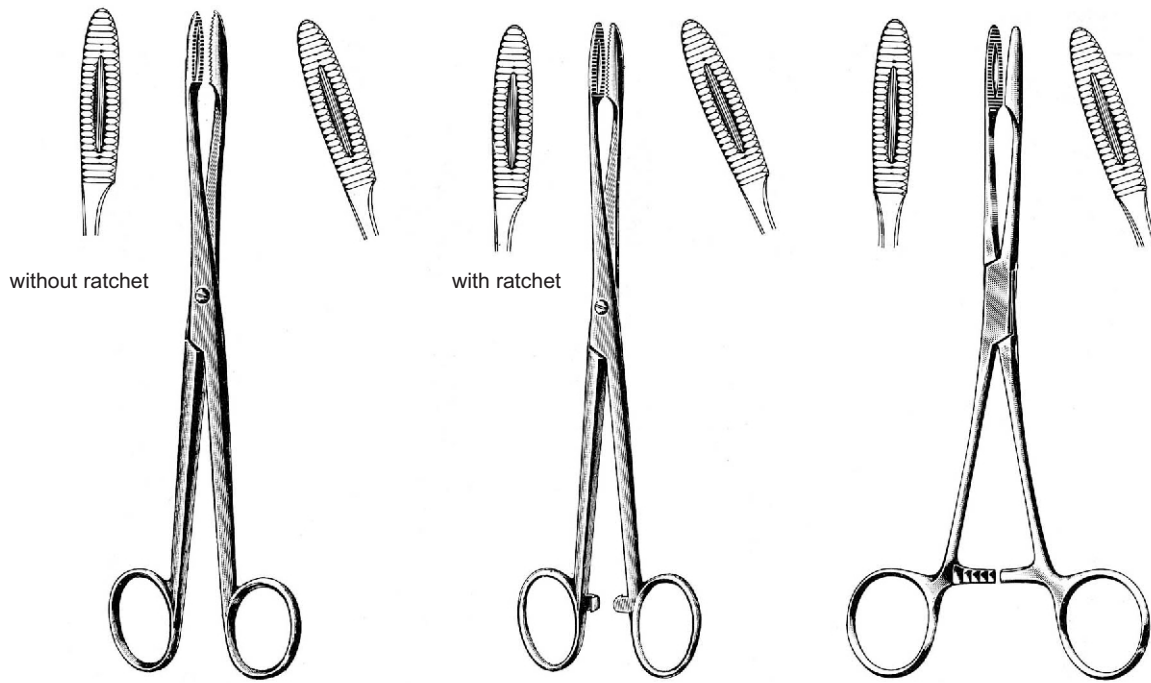

- EN** Cotton Swab Forceps
- DE** Tupfer-und Kornzangen
- ES** Pinzas para tapones y curaciones
- FR** Pince à coton-tige
- IT** Pinza per tampone di cotone

Page 158 to 163

without ratchet

with ratchet

GROSS-MAIER

GROSS-MAIER

GROSS-MAIER

straight		curved		straight		curved	
12-2812-16	12-2802-16	14.5	5 3/4"	12-2803-14	12-2804-14	12-2805-20	20 cm/7 7/8"
12-2812-18	12-2802-18	16	6 1/4"	12-2803-16	12-2804-16	12-2805-22	22 cm/8 1/2"
12-2812-20	12-2802-20	18	7 1/8"	12-2803-18	12-2804-18	12-2805-25	25 cm/9 7/8"
12-2812-25	12-2802-25	20	7 7/8"	12-2803-20	12-2804-20		
		25	9 7/8"	12-2803-25	12-2804-25		

COTTON SWAB FORCEPS

ULRICH

12-2807-22
 22.5 cm/8 3/4"

12-2807-26
 26.5 cm/10 3/8"

12-2808-22
 22.5 cm/8 3/4"

12-2808-26
 26.5 cm/10 3/8"

1/2

EMMET
 12-2809-21
 21 cm/8 1/4"

FLETCHER (JAVERTS)
 12-2834-24
 24 cm/9 1/2"