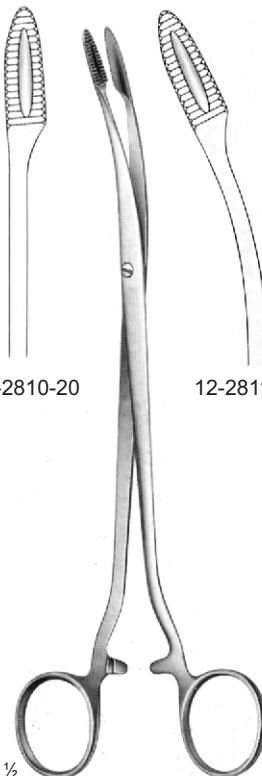

- EN** Cotton Swab Forceps
- DE** Tupfer-und Kornzangen
- ES** Pinzas para tapones y curaciones
- FR** Pince à coton-tige
- IT** Pinza per tampone di cotone

Page 158 to 163

without ratchet

with ratchet

GROSS-MAIER

GROSS-MAIER

GROSS-MAIER

straight		curved		straight		curved	
12-2812-16	12-2802-16	14.5	5 3/4"	12-2803-14	12-2804-14	12-2805-20	20 cm/7 7/8"
12-2812-18	12-2802-18	16	6 1/4"	12-2803-16	12-2804-16	12-2805-22	22 cm/8 1/2"
12-2812-20	12-2802-20	18	7 1/8"	12-2803-18	12-2804-18	12-2805-25	25 cm/9 7/8"
12-2812-25	12-2802-25	20	7 7/8"	12-2803-20	12-2804-20		
		25	9 7/8"	12-2803-25	12-2804-25		

COTTON SWAB FORCEPS

ULRICH

12-2807-22
 22.5 cm/8 3/4"

12-2807-26
 26.5 cm/10 3/8"

12-2808-22
 22.5 cm/8 3/4"

12-2808-26
 26.5 cm/10 3/8"

1/2

EMMET
 12-2809-21
 21 cm/8 1/4"

1/2

DUPLAY
 20 cm/7 7/8"

Dressing and Cotton Swab Forceps ● EN
 Komzangen und Tupferzangen ● DE
 Pinzas para vendajes y tapones ● ES
 Pinze per medicazione e cotton fioc ● FR
 Pincès à pansement et coton-tige ● IT