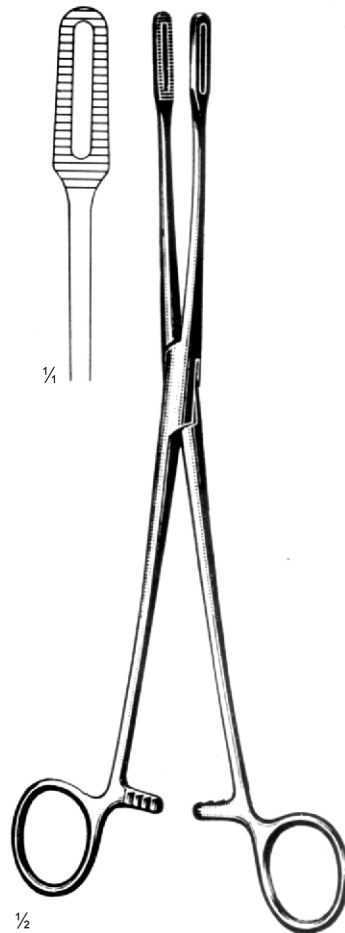

GROSS-MAIER

GROSS-MAIER

straight		curved		straight		curved	
12-2812-16	12-2802-16	14.5	5 3/4"	12-2803-14	12-2804-14	12-2805-20	20 cm/7 7/8"
12-2812-18	12-2802-18	16	6 1/4"	12-2803-16	12-2804-16	12-2805-22	22 cm/8 1/2"
12-2812-20	12-2802-20	18	7 1/8"	12-2803-18	12-2804-18	12-2805-25	25 cm/9 7/8"
12-2812-25	12-2802-25	20	7 7/8"	12-2803-20	12-2804-20		
		25	9 7/8"	12-2803-25	12-2804-25		

12-2822-18
12-2822-20
12-2822-25

12-2823-18
12-2823-20
12-2823-25

12-2824-18
12-2824-20
12-2824-25

12-2825-18
12-2825-20
12-2825-25

RAMPLEY

12-2826-18 18.5 cm/7 1/4"
12-2826-24 24.5 cm/9 5/8"

FOERSTER

25 cm/9 7/8"

12-2827-25 12-2828-25
Narrow

12-2829-25

RAMPLEY

12-2830-25
25 cm/9 7/8"

COTTON SWAB FORCEPS

BERGMANN-FOERSTER
 12-2831-24
 24 cm/9 1/2"

BERGMANN-FOERSTER
 12-2832-24
 24 cm/9 1/2"

FLETCHER (JAVERTS)
 12-2833-24
 24 cm/9 1/2"

FLETCHER (JAVERTS)
 12-2834-24
 24 cm/9 1/2"