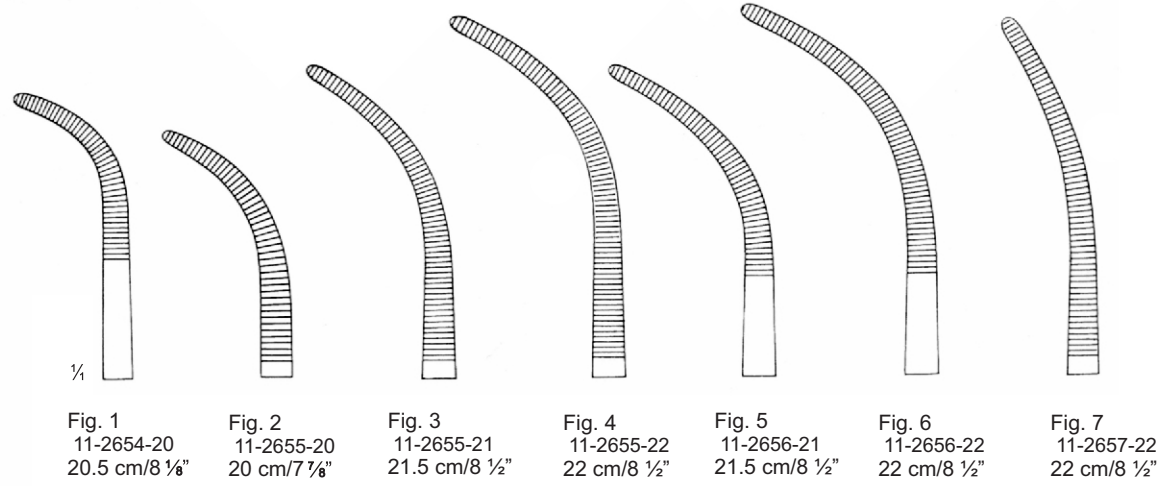

11-2645-23  
 23 cm/9"

11-2645-26  
 26 cm/10 1/4"

ARTERY FORCEPS

**CRAFOORD-SELLORS**  
 24 cm/9 1/2"  
 Vascular Clamp

11-2649-24

11-2650-24

11-2651-24

**JOHNS HOPKINS**  
 11-2652-20  
 20 cm/7 7/8"

11-2653-29  
 29.5 cm/11 5/8"

11-2653-28  
 28.5 cm/11 1/4"

**ZENKER**

OVERHOLT-GEISSENDORFER

ARTERY FORCEPS

OVERHOLT-FINO

OVERHOLT-SLIM

**RUMEL**  
23 cm/9"

11-2667-23

11-2668-23

11-2669-23

11-2670-23

11-2671-23

**TOENNIS**

11-2672-21

11-2672-26