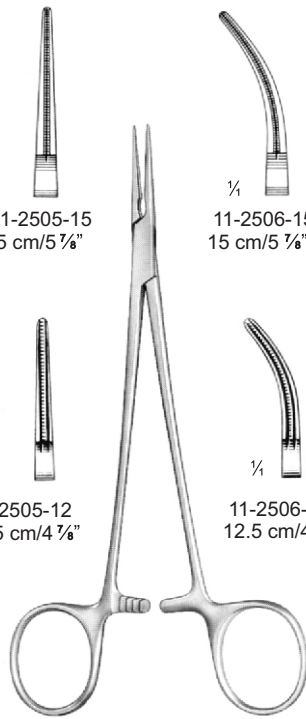

- EN** Artery Forceps
- DE** Arterienklemmen
- ES** Pinzas hemostáticas
- FR** Pince à artère
- IT** Pinze arteriose

**Page 117 to 157**

ARTERY FORCEPS

HALSTED-MOSQUITO

HALSTED-MOSQUITO

ATRAUMA

DEBAKEY-MOSQUITO

HALSTED-MOSQUITO

**MOSQUITO-DANDY**  
11-2526-12  
12 cm/4 3/4"

**DANDY**  
14 cm/5 1/2"

11-2527-14

11-2528-14  
1 : 2

**PROVIDENCE-HOSPITAL**  
14 cm/5 1/2"

11-2529-14

11-2530-14

**LERICHE**  
15 cm/5 7/8"

11-2531-15

11-2532-15

11-2533-15  
1 x 2

11-2534-15  
1 x 2

Haemostatic Forceps — EN  
 Arterienklemmen — DE  
 Pinzas hemostáticas — ES  
 Pincès hémostatiques — FR  
 Pinze emostatiche — IT

Fig. 2  
 11-2633-22  
 22 cm / 8 1/2"

Fig. 2  
 11-2633-23  
 23.5 cm / 9 1/4"

Fig. 3  
 11-2634-18  
 18.5 cm / 7 1/4"

Fig. 3  
 11-2634-21  
 21.5 cm / 8 1/2"

Fig. 3  
 11-2634-23  
 23.5 cm / 9 1/4"

**LAWRENCE**  
11-2635-28  
28 cm/11"