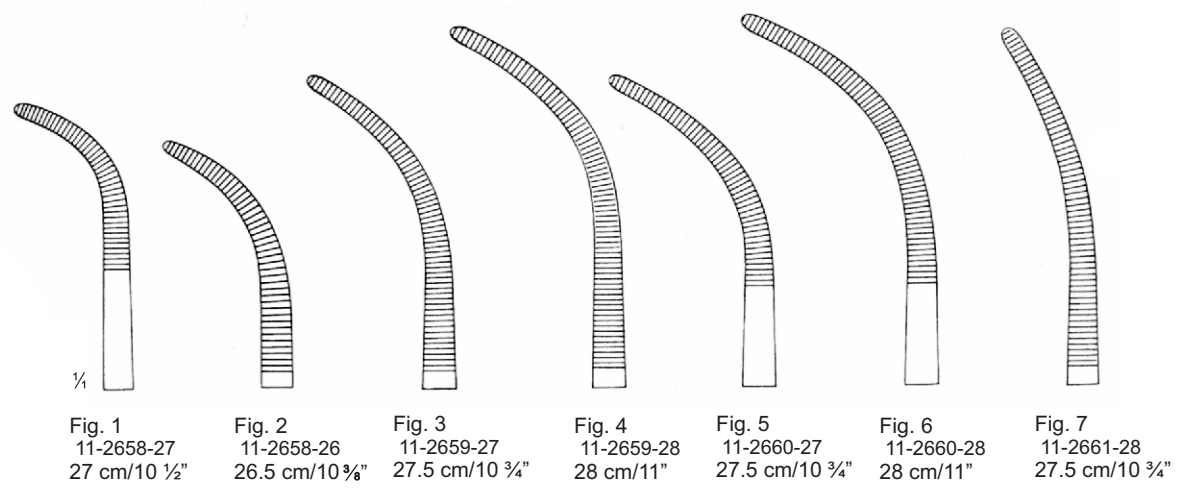

11-2645-23  
 23 cm/9"

11-2645-26  
 26 cm/10 1/4"

ARTERY FORCEPS

**CRAFOORD-SELLORS**  
 24 cm/9 1/2"  
 Vascular Clamp

11-2649-24

11-2650-24

11-2651-24

**JOHNS HOPKINS**  
 11-2652-20  
 20 cm/7 7/8"

11-2653-29  
 29.5 cm/11 5/8"

11-2653-28  
 28.5 cm/11 1/4"

**ZENKER**

OVERHOLT-GEISSENDORFER

ARTERY FORCEPS

OVERHOLT-FINO

OVERHOLT-SLIM

**RUMEL**  
23 cm/9"

11-2667-23

11-2668-23

11-2669-23

11-2670-23

11-2671-23

**TOENNIS**

11-2672-21

11-2672-26