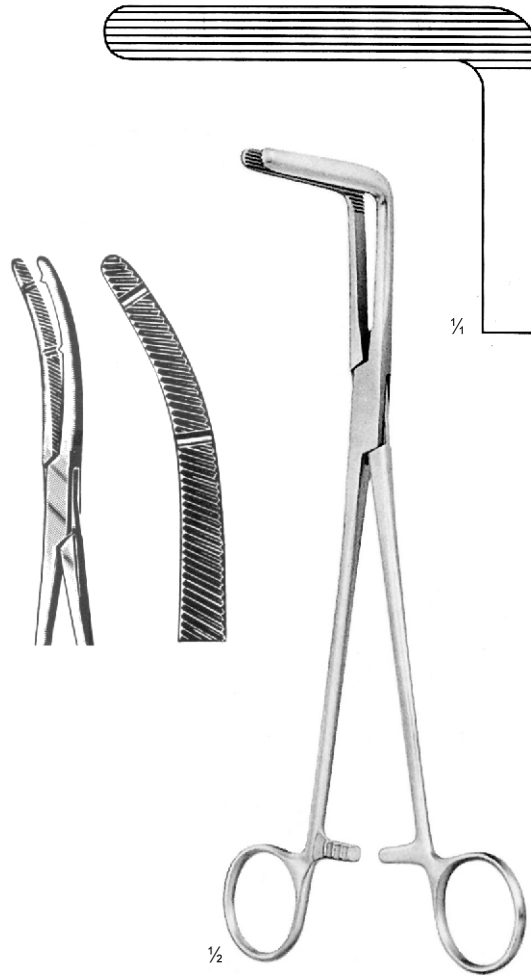

CRILE  
11-2691-20  
20 cm/7 7/8"

1/4

Artery Forceps, Gall Duct Forceps  
 Arterienklemmen, Gallenkanalklemmen  
 Pinzas hemostaticas, Pinzas para conducto biliar  
 Forceps d'artère, forceps de canal de Gall  
 Pinze arteriose, pinze per condotti biliari

- EN
- DE
- ES
- FR
- IT

**HOSEMANN**  
 21 cm/8 ¼"

**NEGUS**  
 19 cm/7 ½"

**PHANEUF**  
 21.5 cm/8 ½"  
 1 : 2

1 Tooth	<b>HEANEY</b>	2 Teeth
11-2698-19	19.5 cm/7 1/2"	11-2699-19
11-2698-21	21.0 cm/8 1/4"	11-2699-21
11-2698-23	23.0 cm/9"	11-2699-23

**WERTHEIM-CULLEN**  
 11-2700-21  
 21.5 cm/8 1/2"

**WERTHEIM**  
 11-2711-24  
 24 cm/9 1/2"  
 Extra Strong

**ROGERS**

Fig. 1  
 11-2702-21  
 21.5 cm/8 1/2"

Fig. 2  
 11-2703-21  
 21 cm/8 1/4"

Fig. 3  
 11-2704-20  
 20.5 cm/8 1/8"