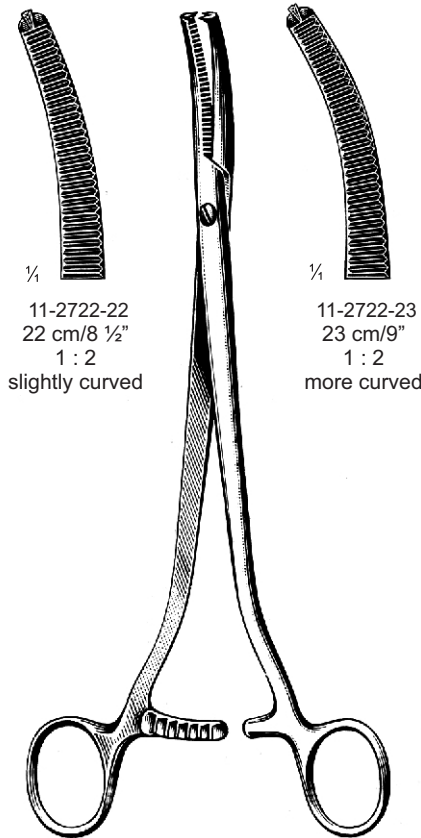

**FAURE**  
25 cm/9 7/8"

ARTERY FORCEPS

1/2

**WERTHEIM**  
23 cm/9"

1/4

11-2716-23

11-2717-23

11-2718-23

1/2

**WERTHEIM**  
11-2719-18  
18 cm/7 1/8"

1/2

**WERTHEIM**  
11-2720-25  
25 cm/9 7/8"

Heavy pattern

1/4

**WERTHEIM**  
11-2721-25  
25 cm/9 7/8"

11-2722-22  
22 cm/8 1/2"  
1 : 2  
slightly curved

11-2722-23  
23 cm/9"  
1 : 2  
more curved

11-2723-22  
22 cm/8 1/2"  
1 : 2  
slightly curved

11-2723-23  
23 cm/9"  
1 : 2  
more curved

Hysterectomy Forceps ● EN  
 Peritoneumklemmen ● DE  
 Pinzas-clampas para peritoneo ● ES  
 Forceps d'hystérectomie ● FR  
 Pinze per isterectomia ● IT

**BABY-MIKULICZ**  
 11-2724-14  
 14 cm/5 1/2"

**MIKULICZ**  
 11-2725-18 18 cm/7 1/8"  
 11-2725-20 20 cm/7 7/8"

**MIKULICZ**

**MIKULICZ**  
 11-2728-20 20 cm/7"

**MIKULICZ**  
 11-2729-20  
 20.5 cm/8 1/8"