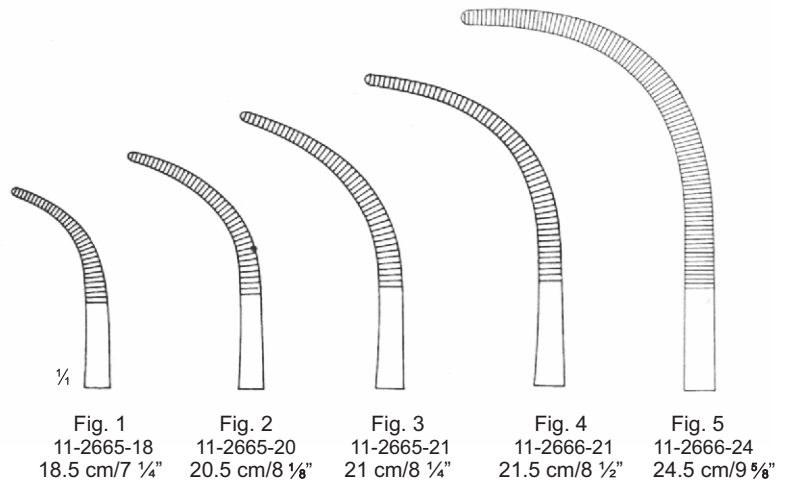

11-2645-23  
 23 cm/9"

11-2645-26  
 26 cm/10 1/4"

ARTERY FORCEPS

**CRAFOORD-SELLORS**  
 24 cm/9 1/2"  
 Vascular Clamp

11-2649-24

11-2650-24

11-2651-24

**JOHNS HOPKINS**  
 11-2652-20  
 20 cm/7 7/8"

11-2653-29  
 29.5 cm/11 5/8"

11-2653-28  
 28.5 cm/11 1/4"

**ZENKER**

OVERHOLT-GEISSENDORFER

ARTERY FORCEPS

OVERHOLT-FINO

OVERHOLT-SLIM

**RUMEL**  
23 cm/9"

11-2667-23

11-2668-23

11-2669-23

11-2670-23

11-2671-23

**TOENNIS**

11-2672-21

11-2672-26