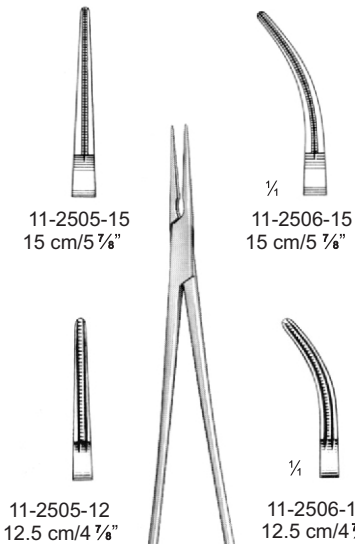

- EN** Artery Forceps
- DE** Arterienklemmen
- ES** Pinzas hemostáticas
- FR** Pince à artère
- IT** Pinze arteriose

**Page 117 to 157**

ARTERY FORCEPS

HALSTED-MOSQUITO

HALSTED-MOSQUITO

ATRAUMA

DEBAKEY-MOSQUITO

HALSTED-MOSQUITO

**MOSQUITO-DANDY**  
11-2526-12  
12 cm/4 3/4"

**DANDY**  
14 cm/5 1/2"

11-2527-14

11-2528-14  
1 : 2

**PROVIDENCE-HOSPITAL**  
14 cm/5 1/2"

11-2529-14

11-2530-14

11-2535-14

11-2536-14

**KELLY**  
 14 cm/5 1/2"

11-2537-16

11-2538-16

**KELLY-RANKIN**  
 16 cm/6 1/4"

1/4

**BABY-OVERHOLT**  
 11-2539-13  
 13.5 cm/5 3/8"

Fig. 2  
 11-2633-22  
 22 cm / 8 1/2"

Fig. 2  
 11-2633-23  
 23.5 cm / 9 1/4"

Fig. 3  
 11-2634-18  
 18.5 cm / 7 1/4"

Fig. 3  
 11-2634-21  
 21.5 cm / 8 1/2"

Fig. 3  
 11-2634-23  
 23.5 cm / 9 1/4"

**LAWRENCE**  
11-2635-28  
28 cm/11"