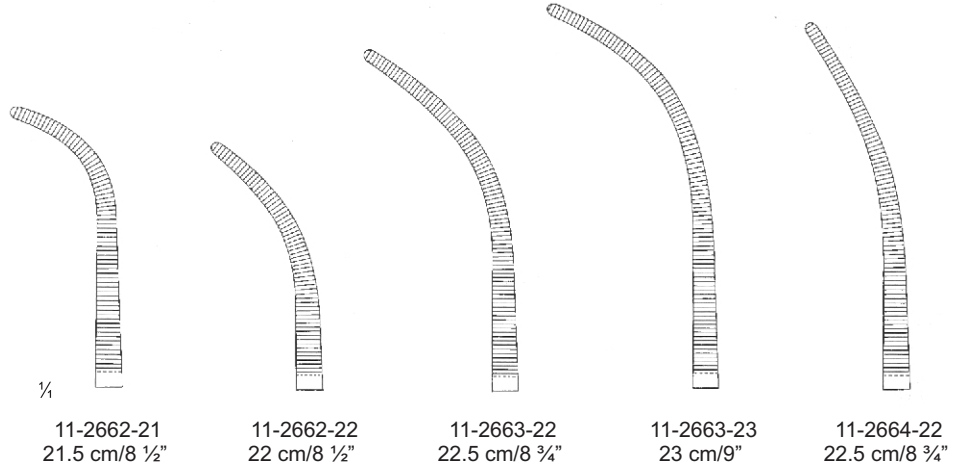

11-2645-23  
 23 cm/9"

11-2645-26  
 26 cm/10 1/4"

ARTERY FORCEPS

**CRAFOORD-SELLORS**  
 24 cm/9 1/2"  
 Vascular Clamp

11-2649-24

11-2650-24

11-2651-24

**JOHNS HOPKINS**  
 11-2652-20  
 20 cm/7 7/8"

11-2653-29  
 29.5 cm/11 5/8"

11-2653-28  
 28.5 cm/11 1/4"

**ZENKER**

OVERHOLT-GEISSENDORFER

ARTERY FORCEPS

OVERHOLT-FINO

OVERHOLT-SLIM

**RUMEL**  
23 cm/9"

11-2667-23

11-2668-23

11-2669-23

11-2670-23

11-2671-23

**TOENNIS**

11-2672-21

11-2672-26