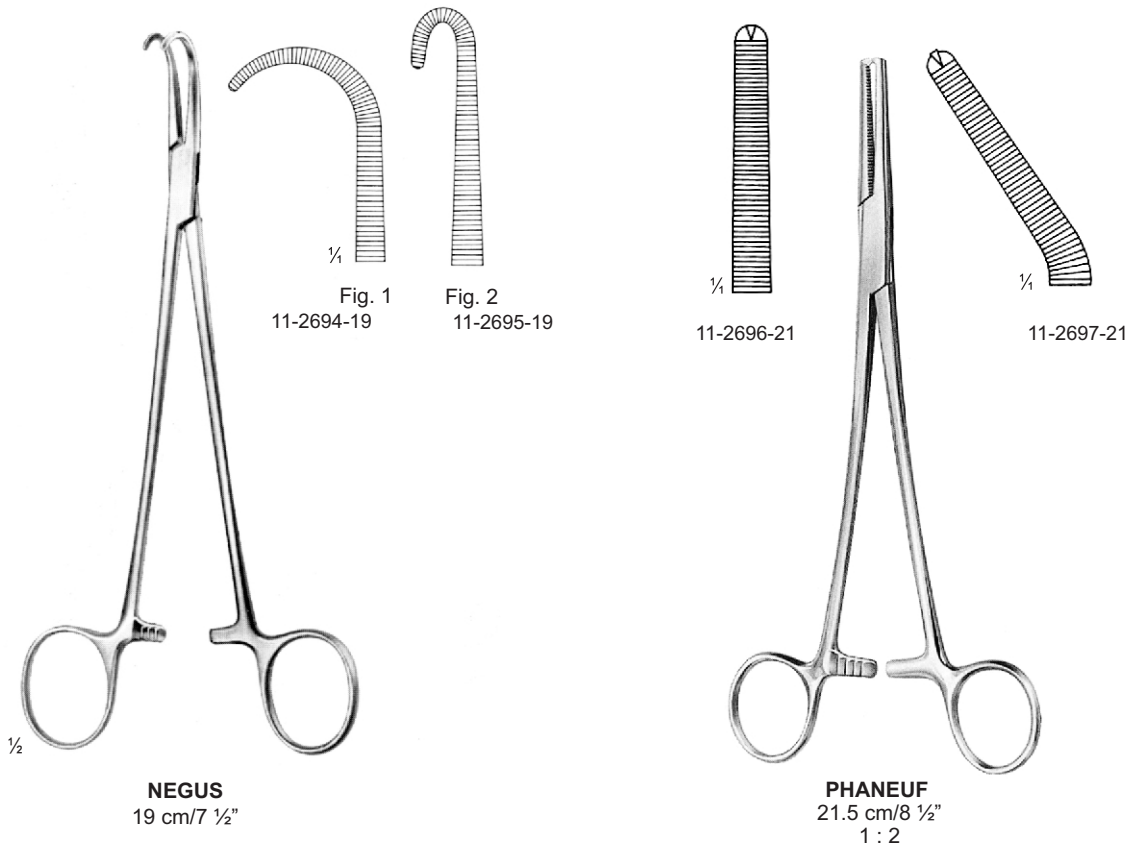

CRILE  
11-2691-20  
20 cm/7 7/8"

1/4

Artery Forceps, Gall Duct Forceps  
 Arterienklemmen, Gallenkanalklemmen  
 Pinzas hemostaticas, Pinzas para conducto biliar  
 Forceps d'artère, forceps de canal de Gall  
 Pinze arteriose, pinze per condotti biliari

- EN
- DE
- ES
- FR
- IT

**HOSEMANN**  
 21 cm/8 ¼"

**NEGUS**  
 19 cm/7 ½"

**PHANEUF**  
 21.5 cm/8 ½"  
 1 : 2

1 Tooth	<b>HEANEY</b>	2 Teeth
11-2698-19	19.5 cm/7 1/2"	11-2699-19
11-2698-21	21.0 cm/8 1/4"	11-2699-21
11-2698-23	23.0 cm/9"	11-2699-23